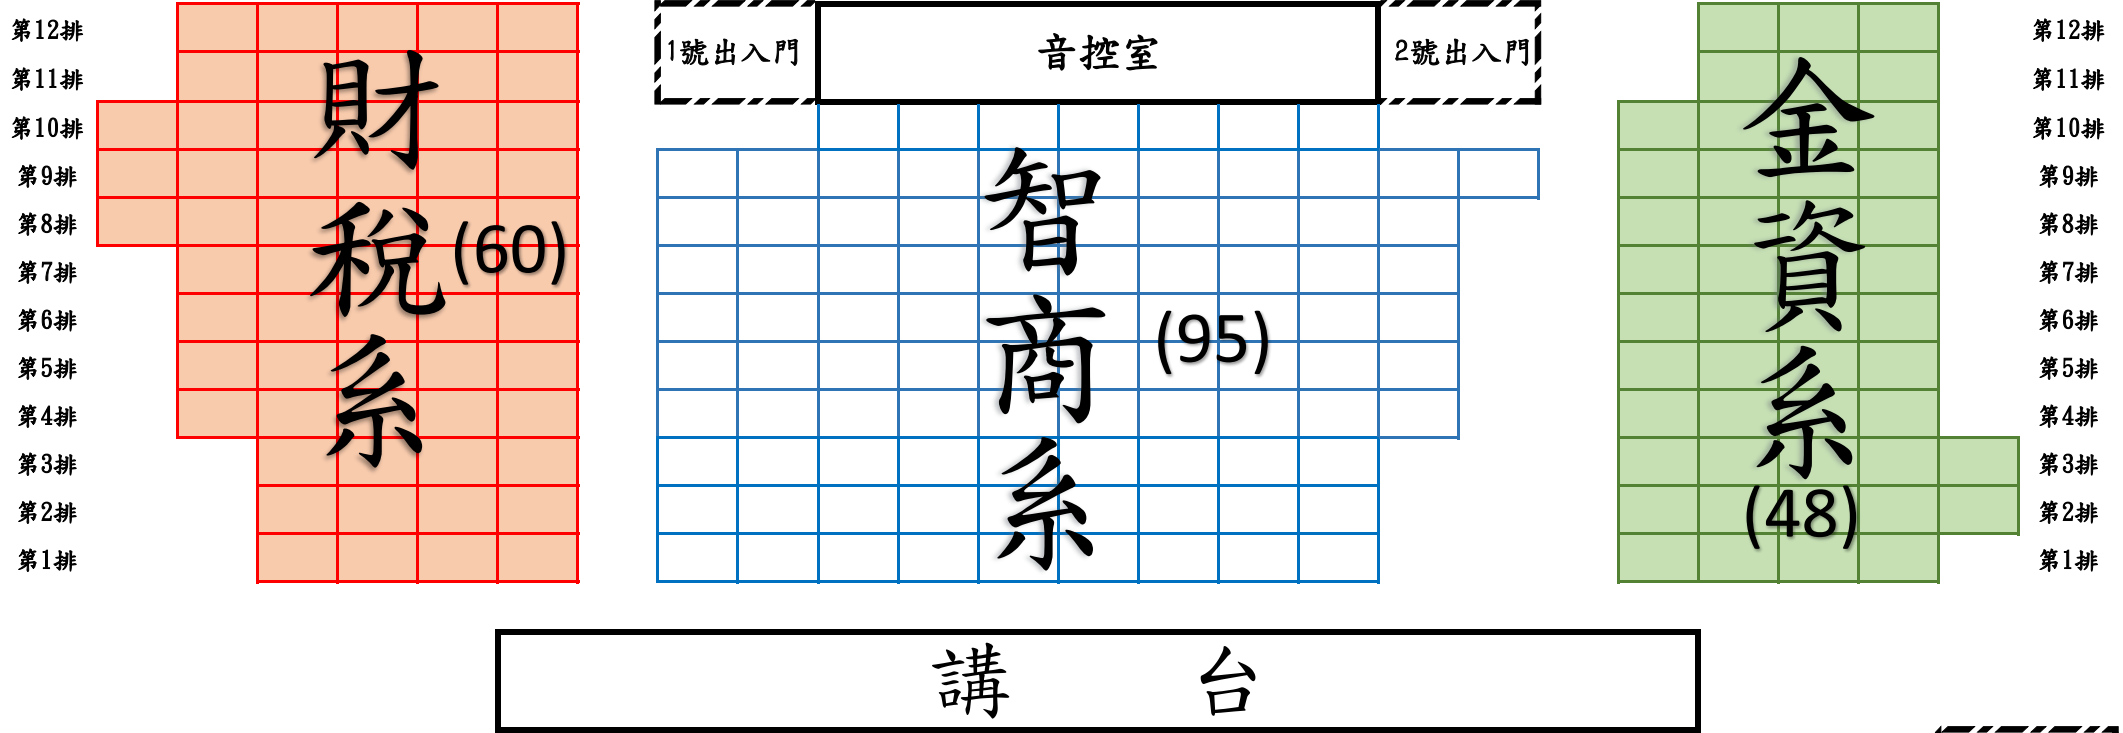

圖資大樓瑛苑國際會議廳座位圖

【第1組: 金資系、財稅系、智商系】

側門

圖資大樓瑛苑國際會議廳座位圖

【第2組：人資系、文創系、企管系、國企系】

側門

圖資大樓瑛苑國際會議廳座位圖

【第3組：會資系、觀光系、車輛系、能冷系】

側門