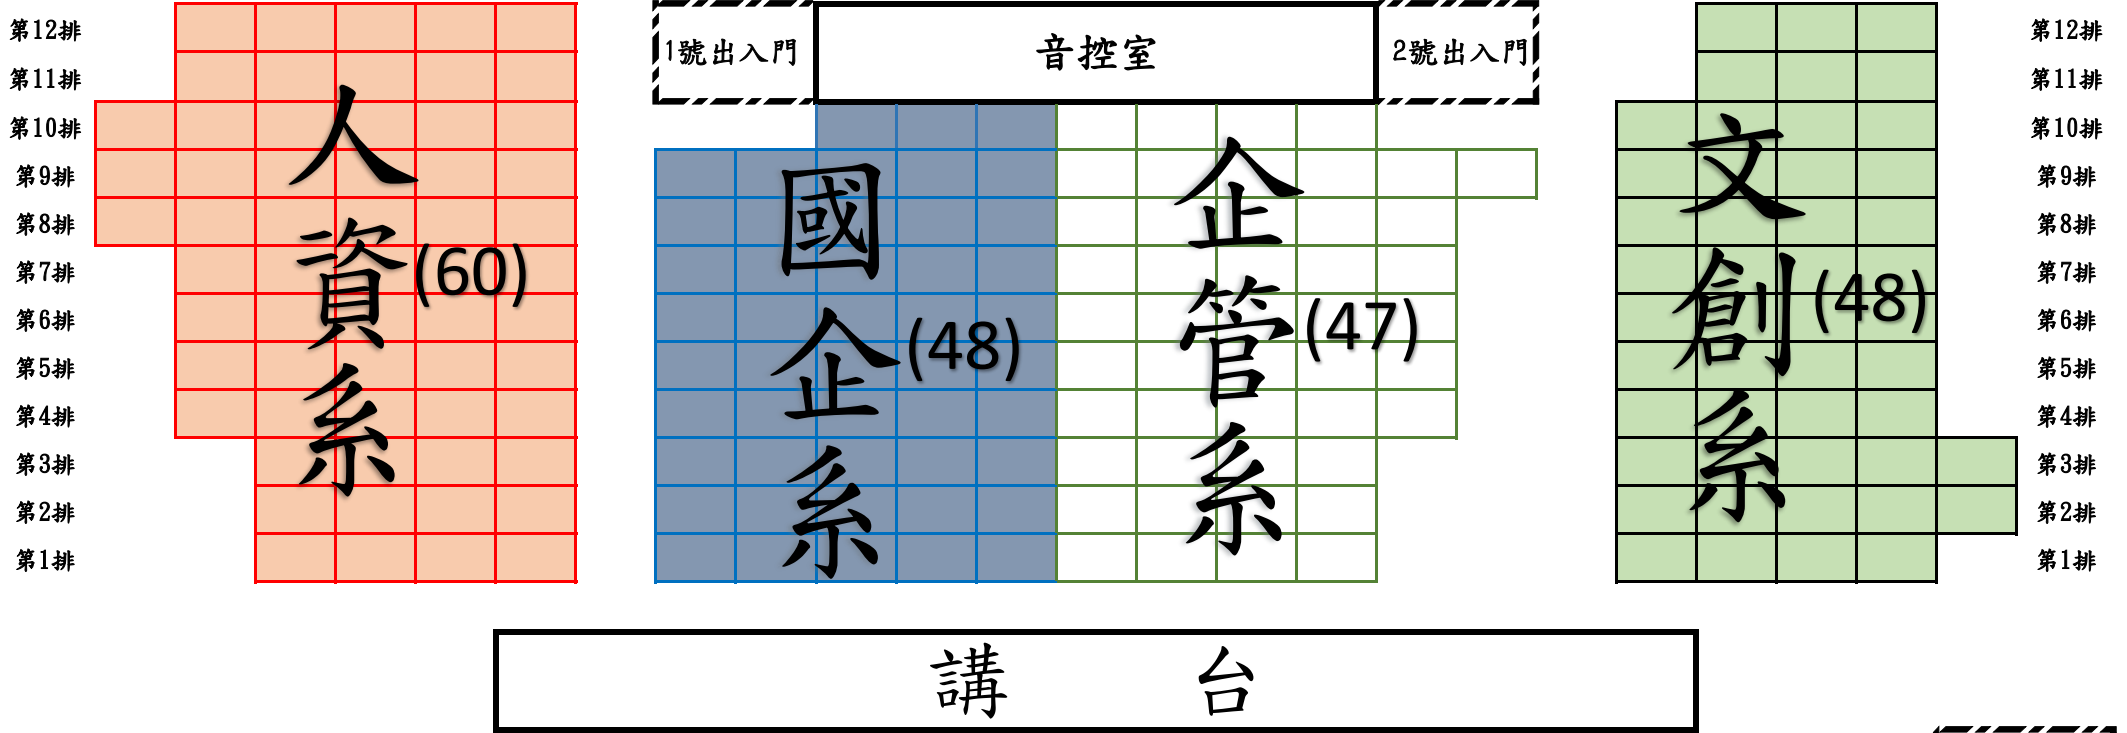

圖資大樓瑛苑國際會議廳座位圖

【第1組: 金資系、財稅系、智商系】

側門

圖資大樓瑛苑國際會議廳座位圖

【第2組：人資系、文創系、企管系、國企系】

側門

圖資大樓瑛苑國際會議廳座位圖

【第3組：會資系、觀光系、車輛系、能冷系】

側門